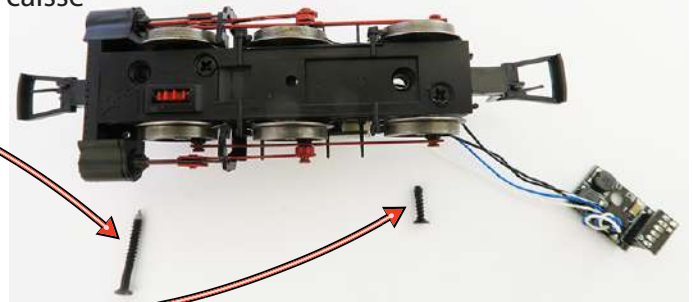

Dépose de la caisse